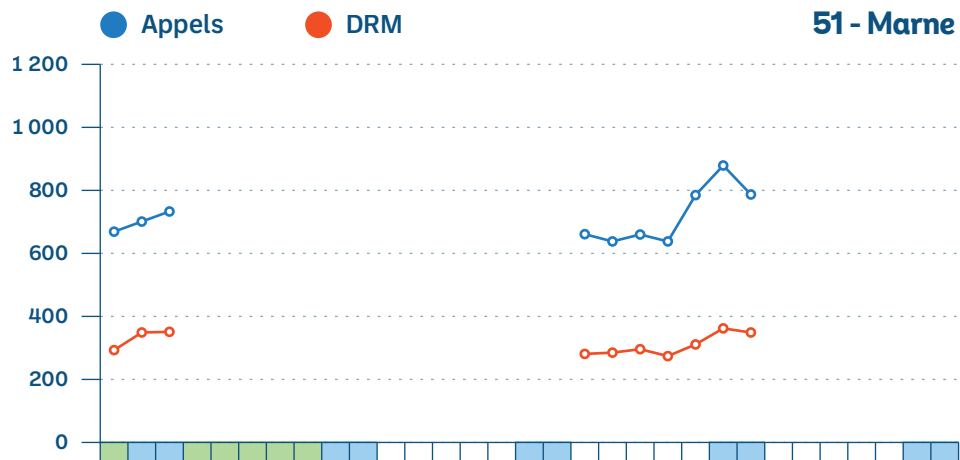

SAMU - Appels et DRM par département (1/3)