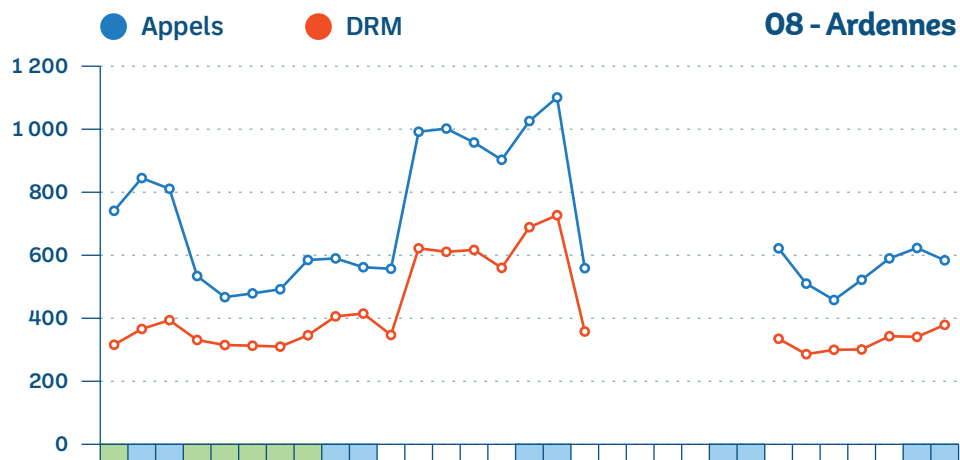

SAMU - Appels et DRM par département (1/3)