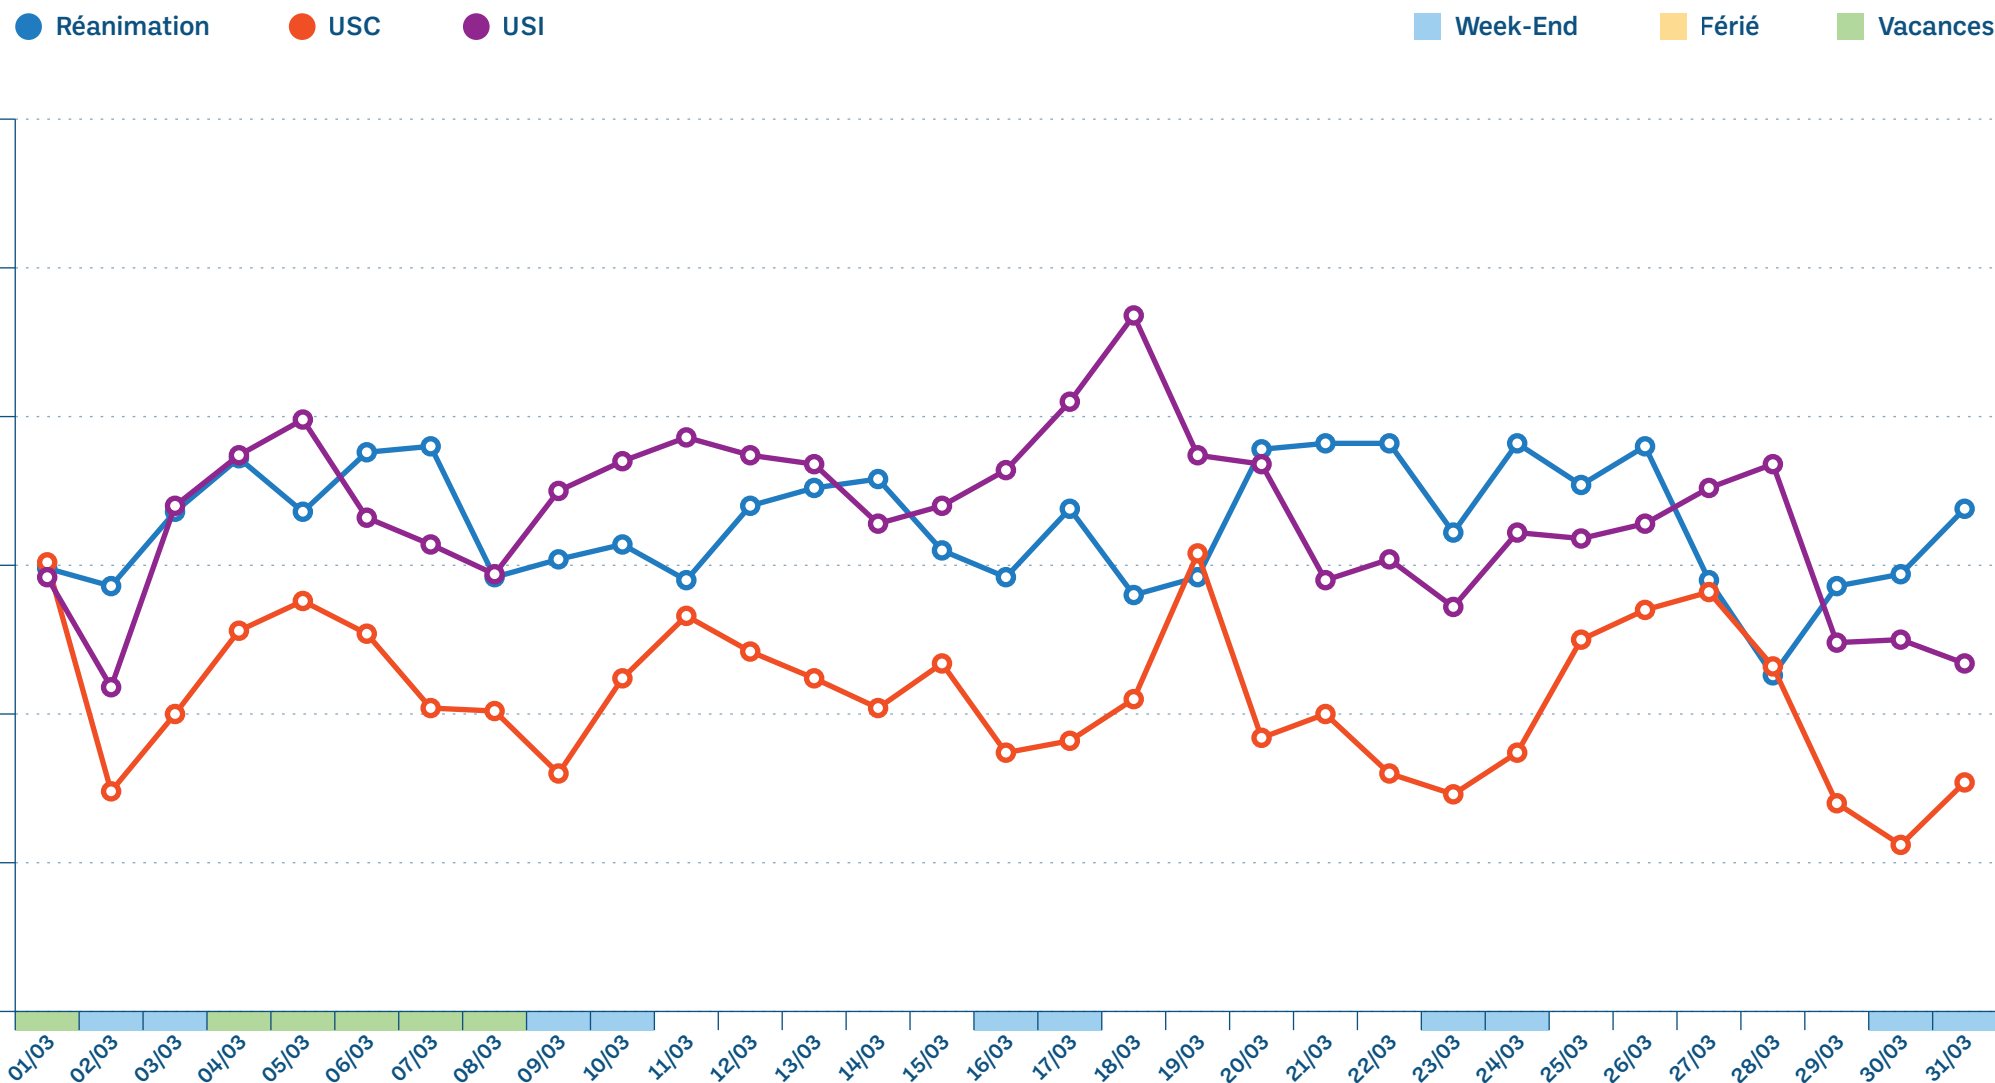

SU du Grand Est - Monitoring mensuel

Mars 2024

Passages RPU et part d'hospitalisation

Passages
-1,4%
par rapport à la même
période en 2023

Page 1/9

● Nombre de passages RPU ● Part d'hospitalisation

■ Week-End ■ Férié ■ Vacances

ROR - Taux d'occupation

Taux d'occupation par rapport aux capacités et lits disponibles déclarés chaque jour à 10h sur le ROR, les ETS non répondants le jour J sont exclus (lits disponibles et capacité).

Sont pris en compte uniquement les ETS ayant complété HET1 pour tous les jours du mois considéré, sans jour manquant.

SAU sans aucun indicateur HET1 :

- Diaconat Fonderie
- Nancy Pédiatrie
- Reims Adulte & Péd.
- Saint-Avold
- Saint-Dizier
- Saint-Louis
- Saverne
- Strasbourg Pédiatrie