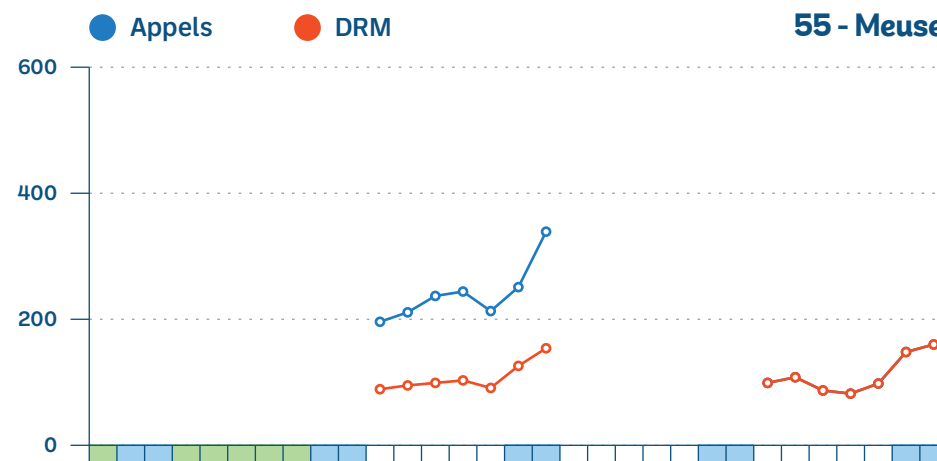

SAMU - Appels et DRM par département (2/3)