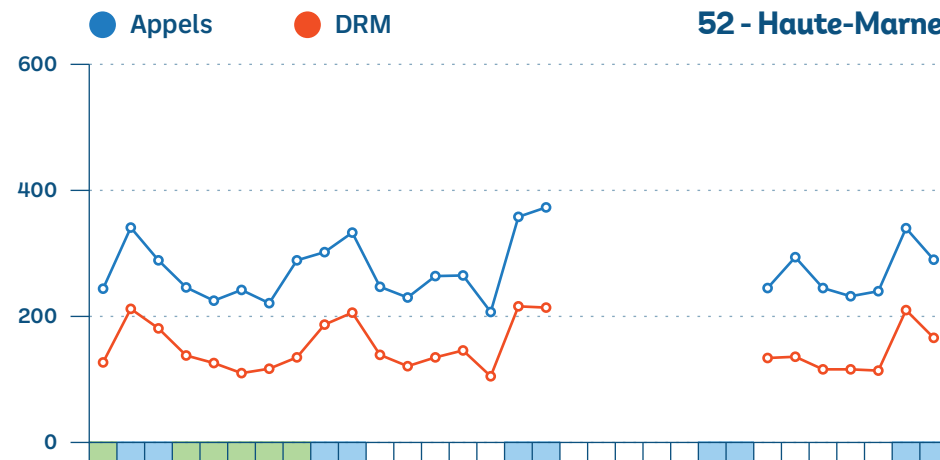

SAMU - Appels et DRM par département (1/3)