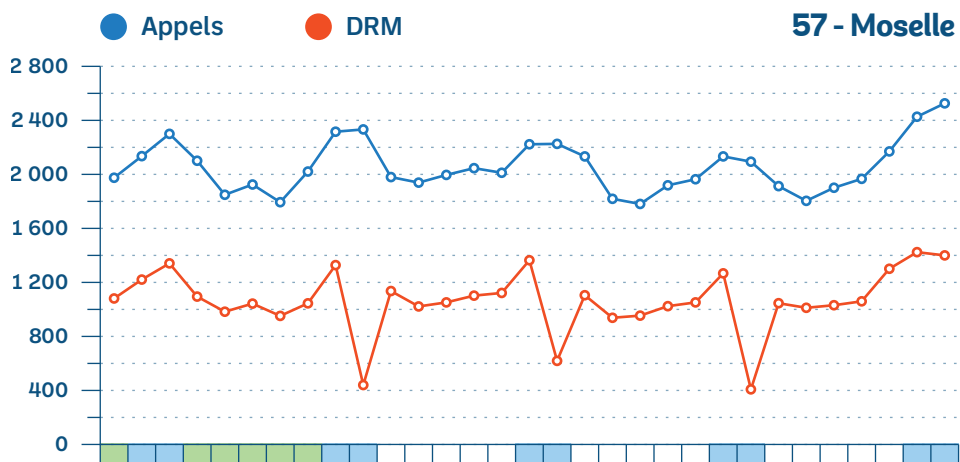

SAMU - Appels et DRM par département (2/3)