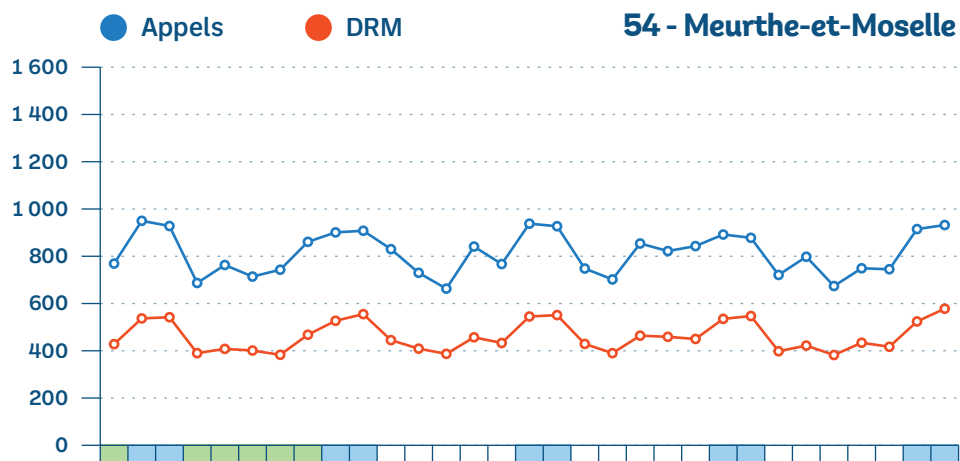

SAMU - Appels et DRM par département (2/3)