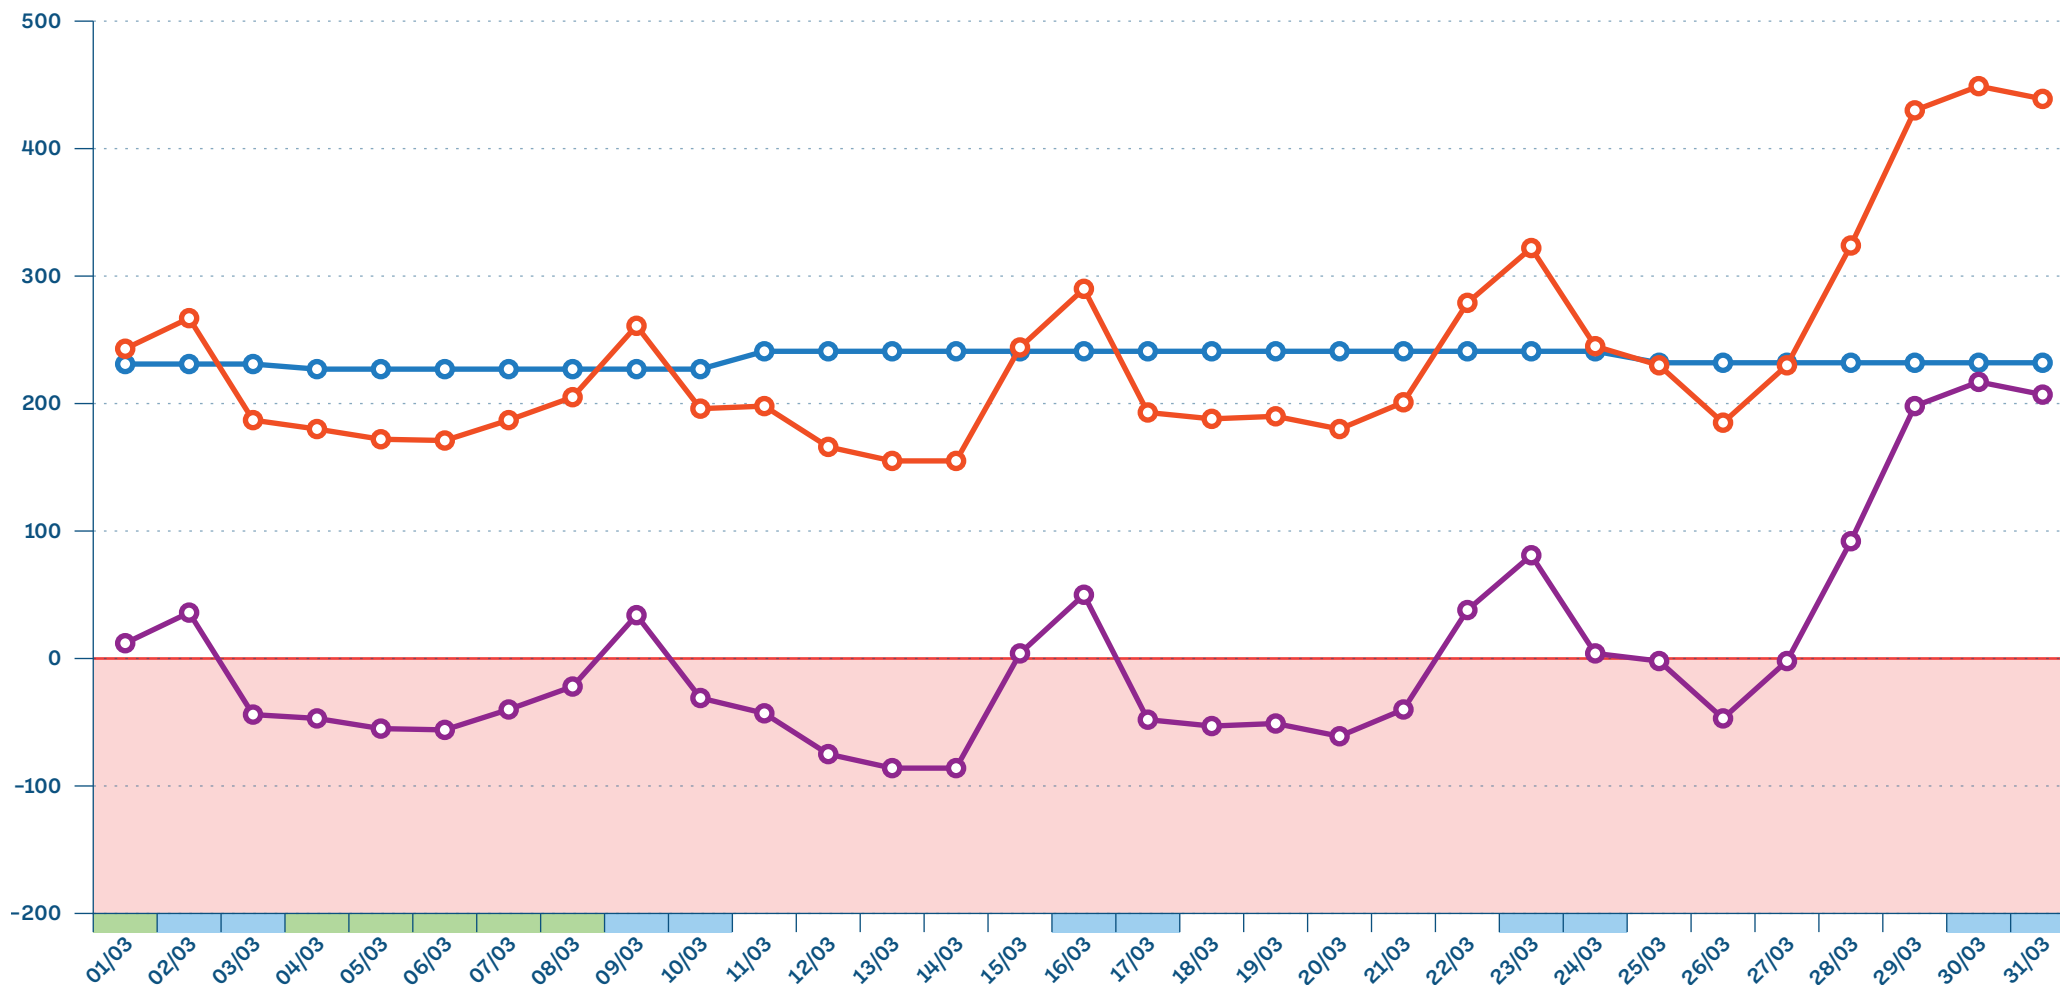

SU du Grand Est - Monitoring mensuel

Mars 2024

Passages RPU et part d'hospitalisation

Passages
-1,4%
par rapport à la même
période en 2023

Page 1/9

● Nombre de passages RPU ● Part d'hospitalisation

■ Week-End ■ Férié ■ Vacances

Sont pris en compte uniquement les ETS ayant complété HET1 pour tous les jours du mois considéré, sans jour manquant.

SAU sans aucun indicateur HET1 :

- Diaconat Fonderie
- Nancy Pédiatrie
- Reims Adulte & Péd.
- Saint-Avold
- Saint-Dizier
- Saint-Louis
- Saverne
- Strasbourg Pédiatrie

SAU pris en compte

14/46

(voir précision à gauche)

● BJML ● HET 1 ● BJML - HET 1

■ Week-End ■ Férié ■ Vacances

SU du Grand Est - Monitoring mensuel

Mars 2024

SAMU - Appels et Dossiers de Régulation Médicale (DRM)