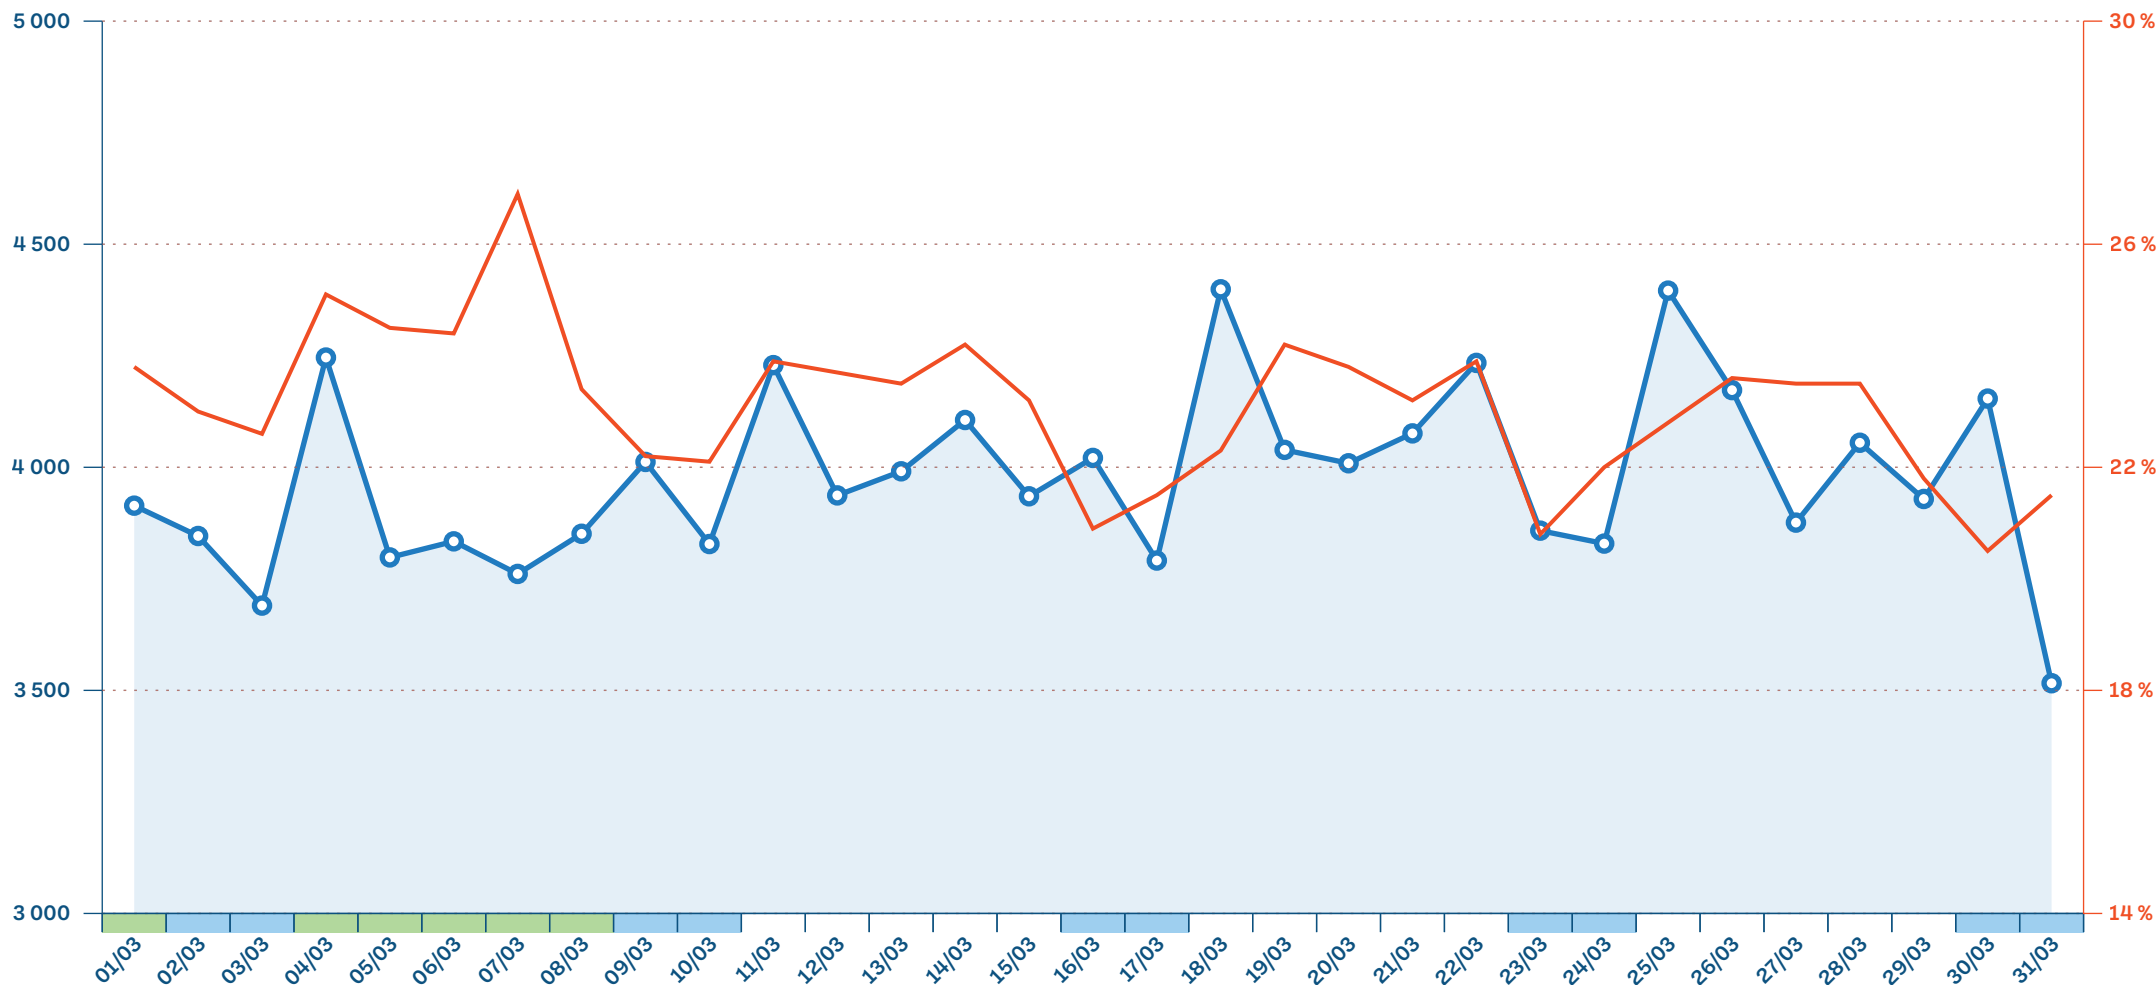

SU du Grand Est - Monitoring mensuel

Mars 2024

Passages RPU et part d'hospitalisation

Passages
-1,4%
par rapport à la même
période en 2023

Page 1/9

● Nombre de passages RPU ● Part d'hospitalisation

■ Week-End ■ Férié ■ Vacances

ROR - Taux d'occupation

Taux d'occupation par rapport aux capacités et lits disponibles déclarés chaque jour à 10h sur le ROR, les ETS non répondants le jour J sont exclus (lits disponibles et capacité).

Sont pris en compte uniquement les ETS ayant complété HET1 pour tous les jours du mois considéré, sans jour manquant.

SAU sans aucun indicateur HET1 :

- Diaconat Fonderie
- Nancy Pédiatrie
- Reims Adulte & Péd.
- Saint-Avold
- Saint-Dizier
- Saint-Louis
- Saverne
- Strasbourg Pédiatrie