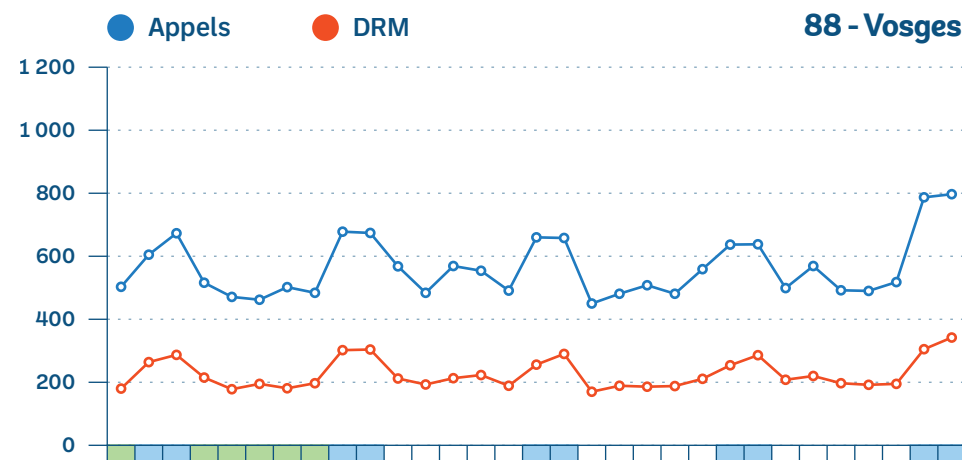

SAMU - Appels et DRM par département (3/3)

Précisions

Les appels et DRM sont déclarés manuellement de façon hebdomadaire par chaque SAMU via un formulaire disponible sur le site internet est-rescue.fr. Ces graphiques en sont le reflet fidèle.