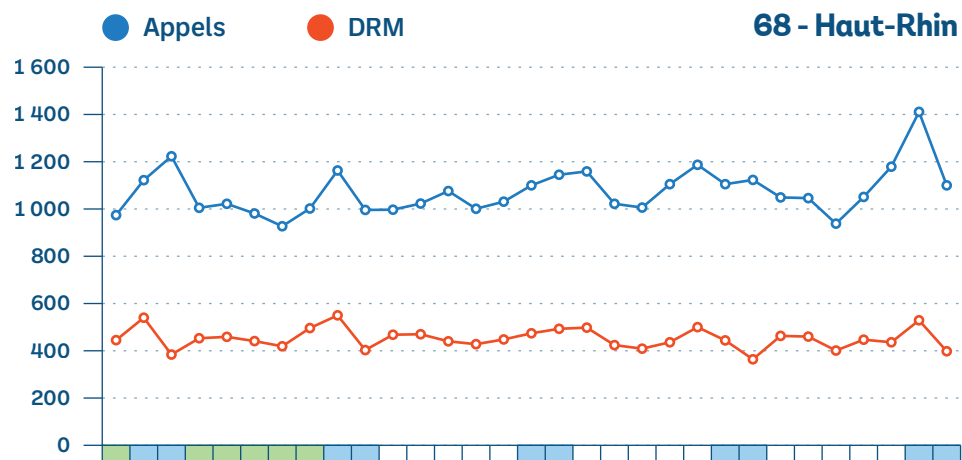

SAMU - Appels et DRM par département (3/3)

Précisions

Les appels et DRM sont déclarés manuellement de façon hebdomadaire par chaque SAMU via un formulaire disponible sur le site internet est-rescue.fr. Ces graphiques en sont le reflet fidèle.