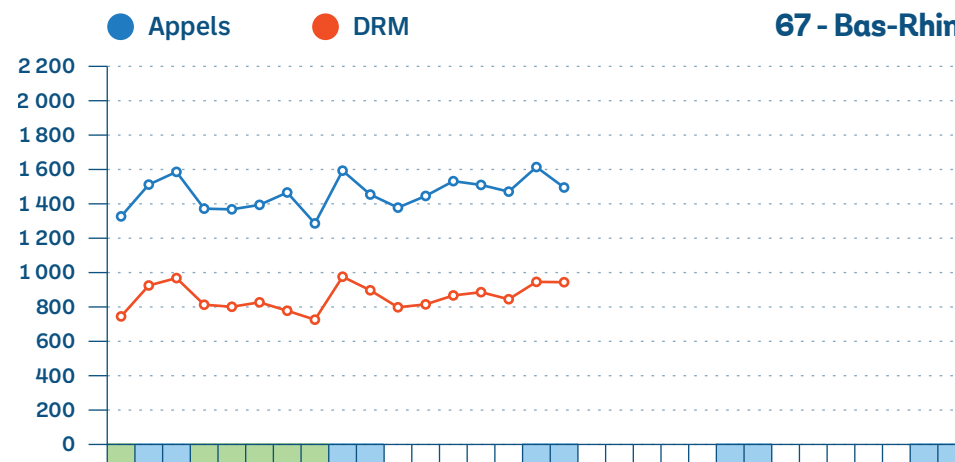

SAMU - Appels et DRM par département (2/3)