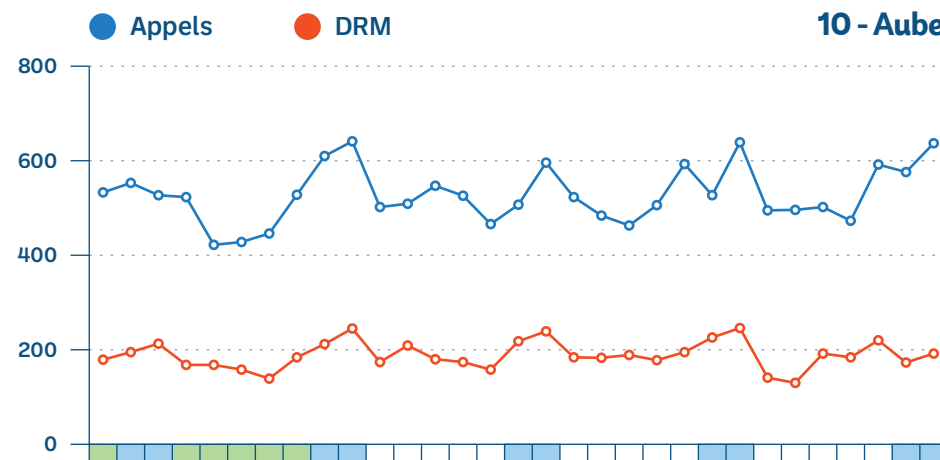

SAMU - Appels et DRM par département (1/3)