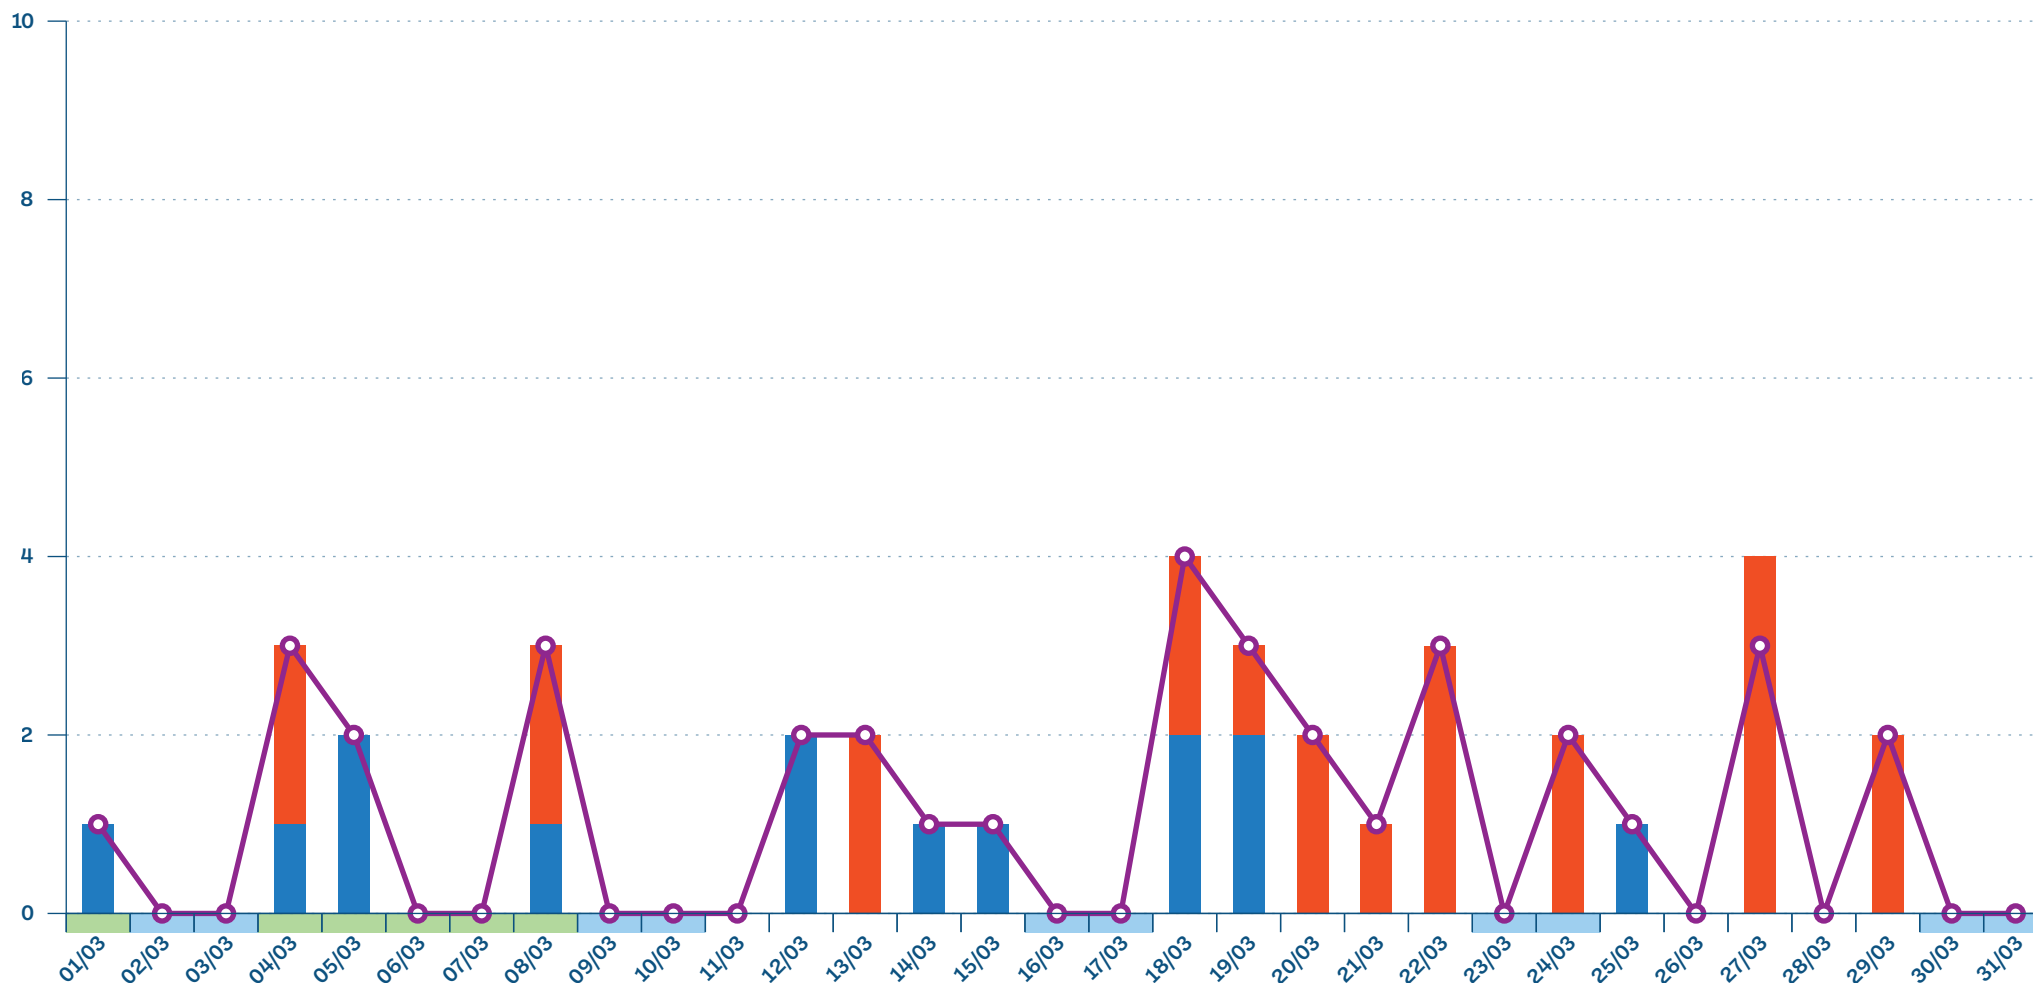

HET - Déclarations et suivis de tension

● Déclarations
● Suivis de déclaration
● ETS déclarants
 Week-End
 Férié
 Vacances