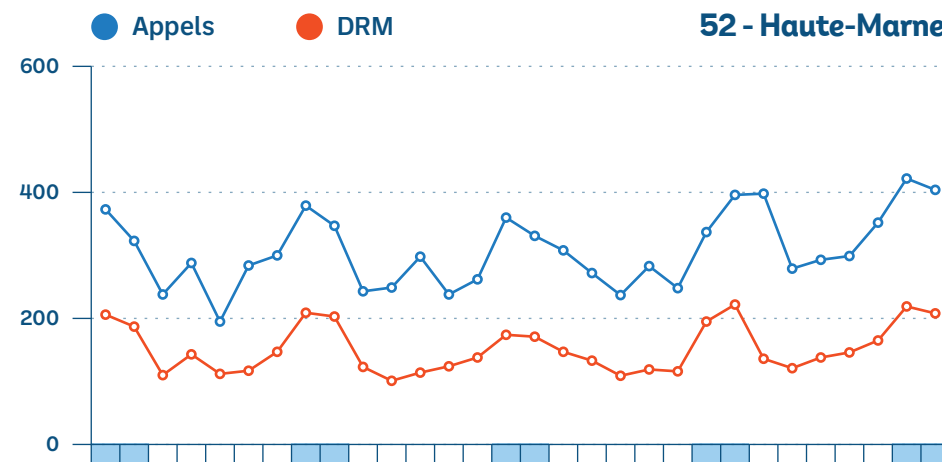

Page 5/9

■ Week-End

■ Férié

■ Vacances

SAMU - Appels et DRM par département (1/3)

SAMU - Appels et DRM par département (2/3)

SAMU - Appels et DRM par département (3/3)

Page 8/9

Juin 2024

Interventions SMUR-tab

SMUR non participants

Charleville-Mézières, Épernay, Épinal, Remiremont, Sarreguemines.

Page 9/9

● Primaire ● Secondaire ● TIH ■ Week-End ■ Férié ■ Vacances