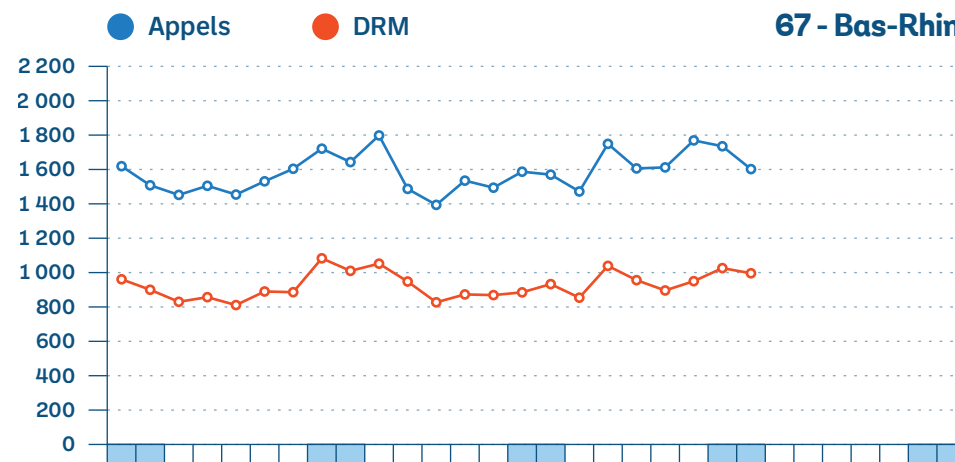

Page 5/9

■ Week-End

■ Férié

■ Vacances

SAMU - Appels et DRM par département (1/3)

SAMU - Appels et DRM par département (2/3)

SAMU - Appels et DRM par département (3/3)

Page 8/9

Juin 2024

Interventions SMUR-tab

SMUR non participants

Charleville-Mézières, Épernay, Épinal, Remiremont, Sarreguemines.

Page 9/9

● Primaire ● Secondaire ● TIH ■ Week-End ■ Férié ■ Vacances