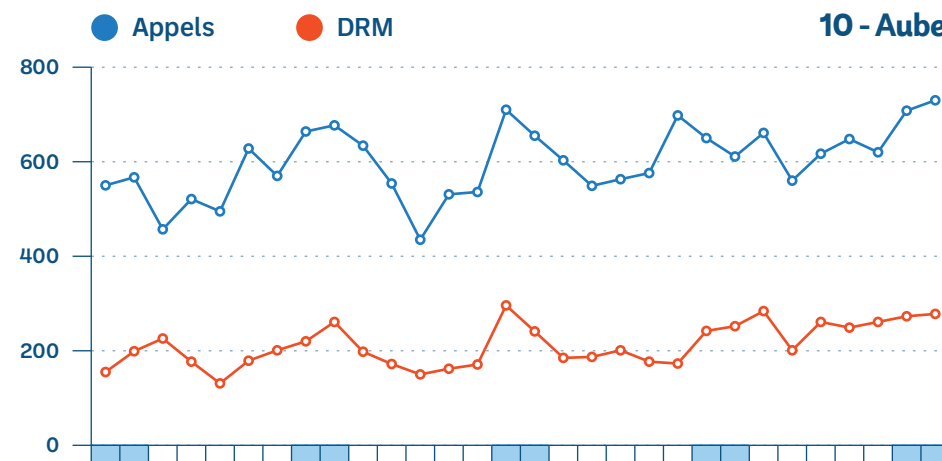

Page 5/9

■ Week-End

■ Férié

■ Vacances

SAMU - Appels et DRM par département (1/3)

SAMU - Appels et DRM par département (2/3)

SAMU - Appels et DRM par département (3/3)

Page 8/9

Juin 2024

Interventions SMUR-tab

SMUR non participants

Charleville-Mézières, Épernay, Épinal, Remiremont, Sarreguemines.

Page 9/9

● Primaire ● Secondaire ● TIH ■ Week-End ■ Férié ■ Vacances