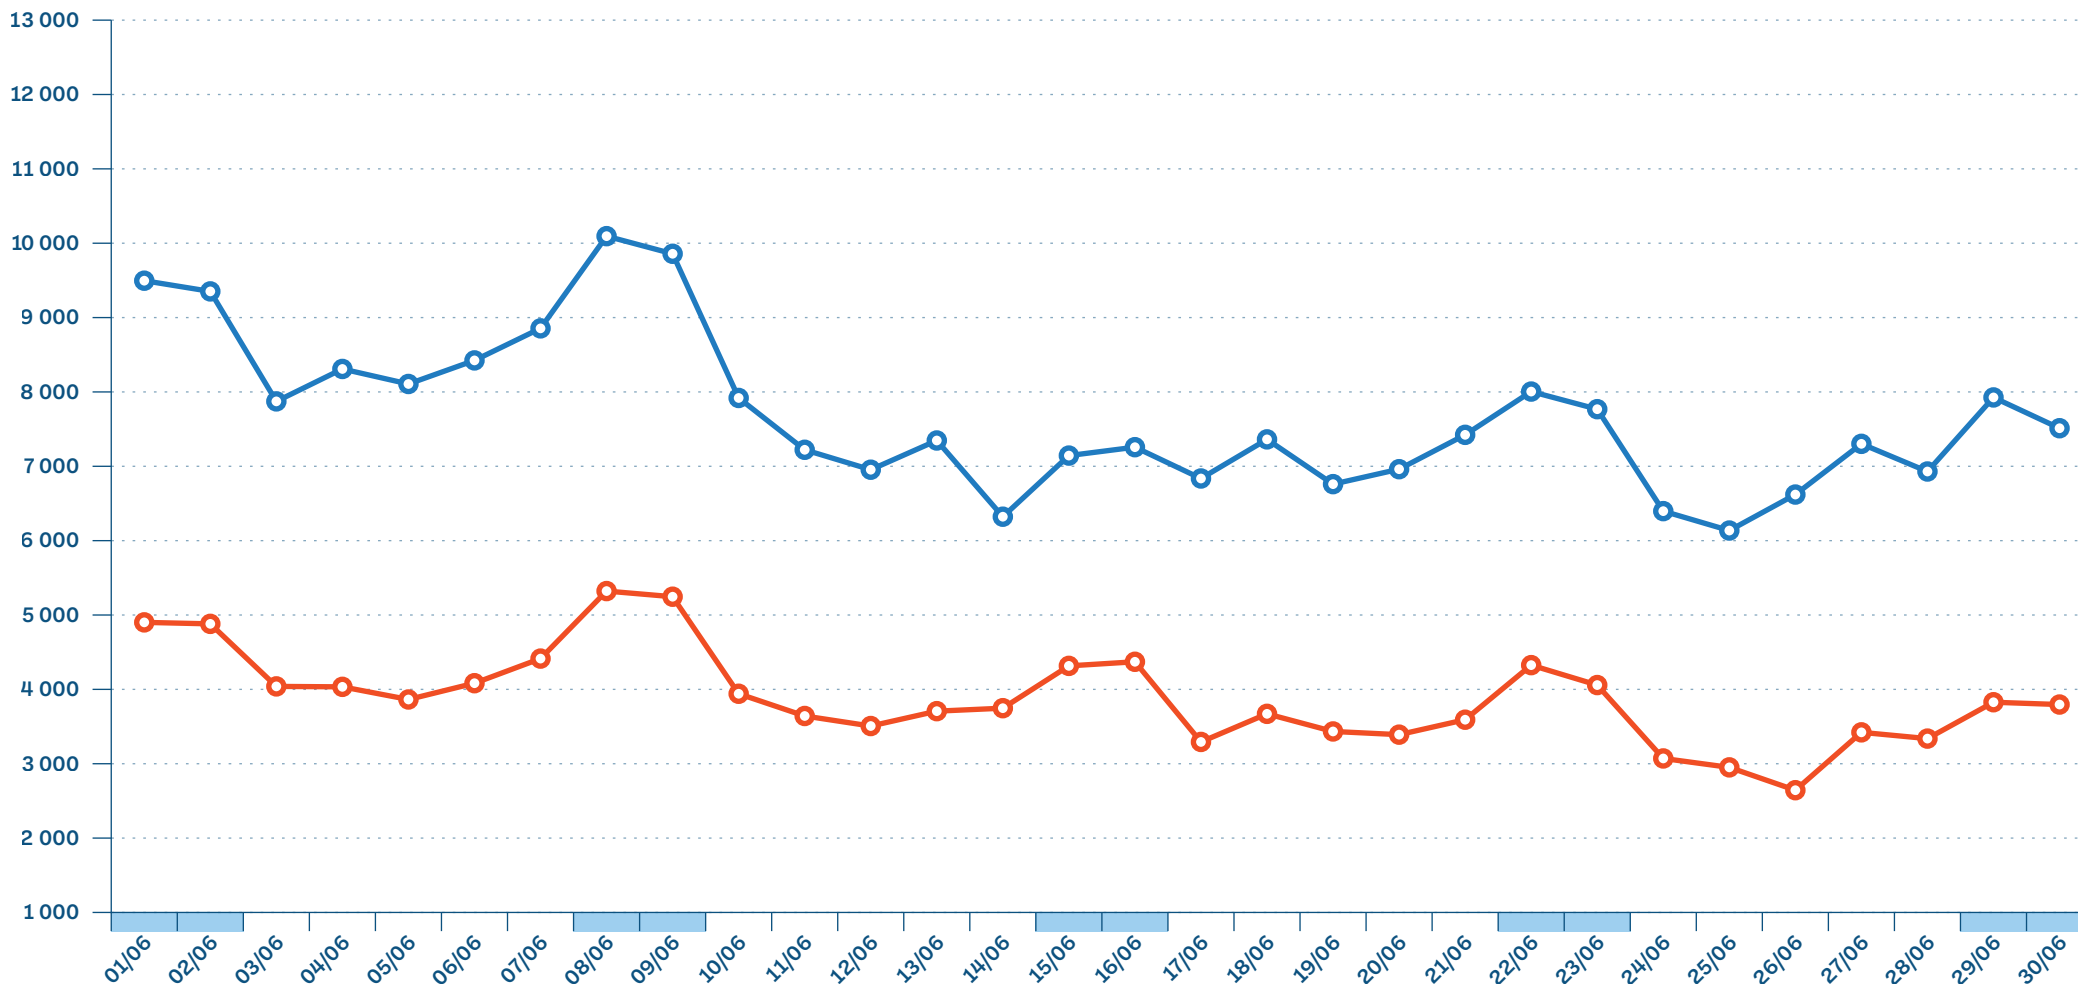

SU du Grand Est - Monitoring mensuel

Juin 2024

SAMU - Appels et Dossiers de Régulation Médicale (DRM)

● Appels ● DRM

Exhaustivité

Nombre de SAMU répondants

Appels

8/10 SAMU

DRM

8/10 SAMU

Page 5/9

■ Week-End

■ Férié

■ Vacances