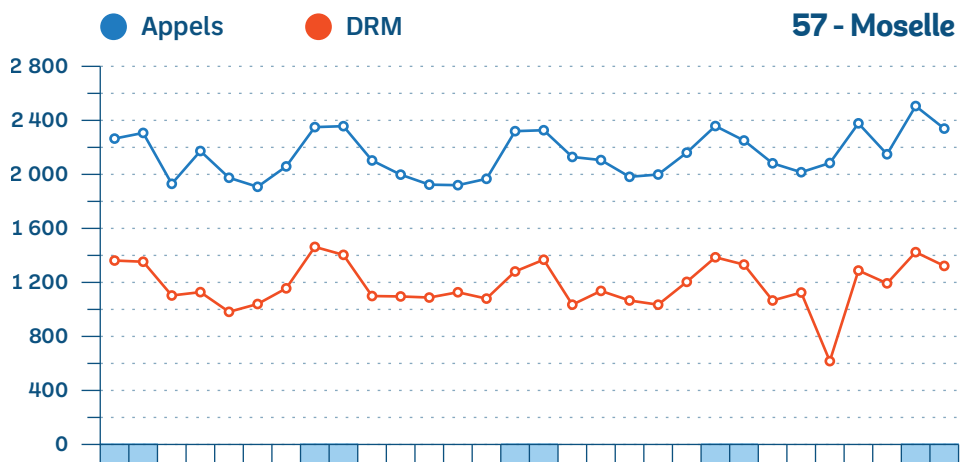

Page 5/9

■ Week-End

■ Férié

■ Vacances

SAMU - Appels et DRM par département (1/3)

SAMU - Appels et DRM par département (2/3)

SAMU - Appels et DRM par département (3/3)

Page 8/9

Juin 2024

Interventions SMUR-tab

SMUR non participants

Charleville-Mézières, Épernay, Épinal, Remiremont, Sarreguemines.

Page 9/9

● Primaire ● Secondaire ● TIH ■ Week-End ■ Férié ■ Vacances