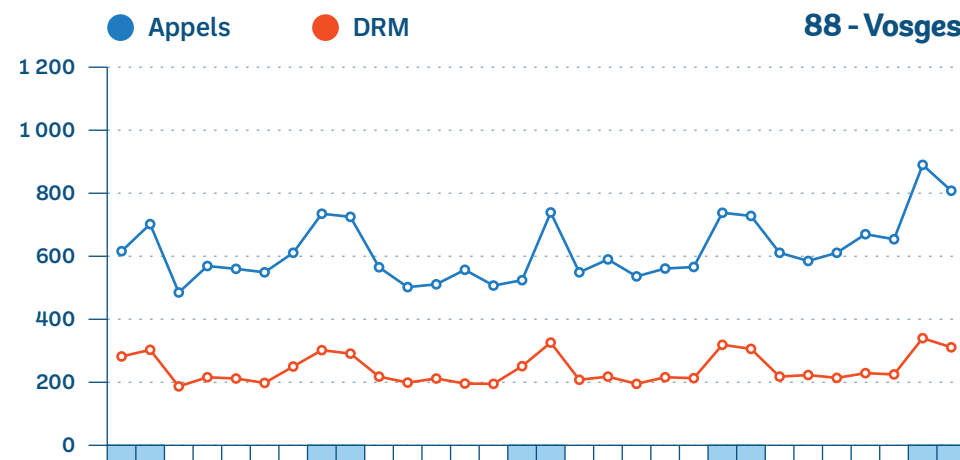

Page 5/9

■ Week-End

■ Férié

■ Vacances

SAMU - Appels et DRM par département (1/3)

SAMU - Appels et DRM par département (2/3)

SAMU - Appels et DRM par département (3/3)

Page 8/9

Juin 2024

Interventions SMUR-tab

SMUR non participants

Charleville-Mézières, Épernay, Épinal, Remiremont, Sarreguemines.

Page 9/9

● Primaire ● Secondaire ● TIH ■ Week-End ■ Férié ■ Vacances