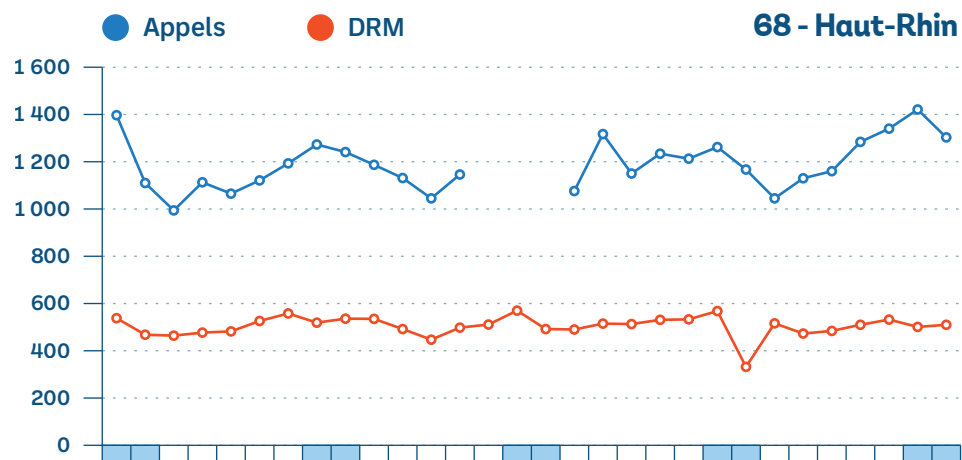

Page 5/9

■ Week-End

■ Férié

■ Vacances

SAMU - Appels et DRM par département (1/3)

SAMU - Appels et DRM par département (2/3)

SAMU - Appels et DRM par département (3/3)

Page 8/9

Juin 2024

Interventions SMUR-tab

SMUR non participants

Charleville-Mézières, Épernay, Épinal, Remiremont, Sarreguemines.

Page 9/9

● Primaire ● Secondaire ● TIH ■ Week-End ■ Férié ■ Vacances