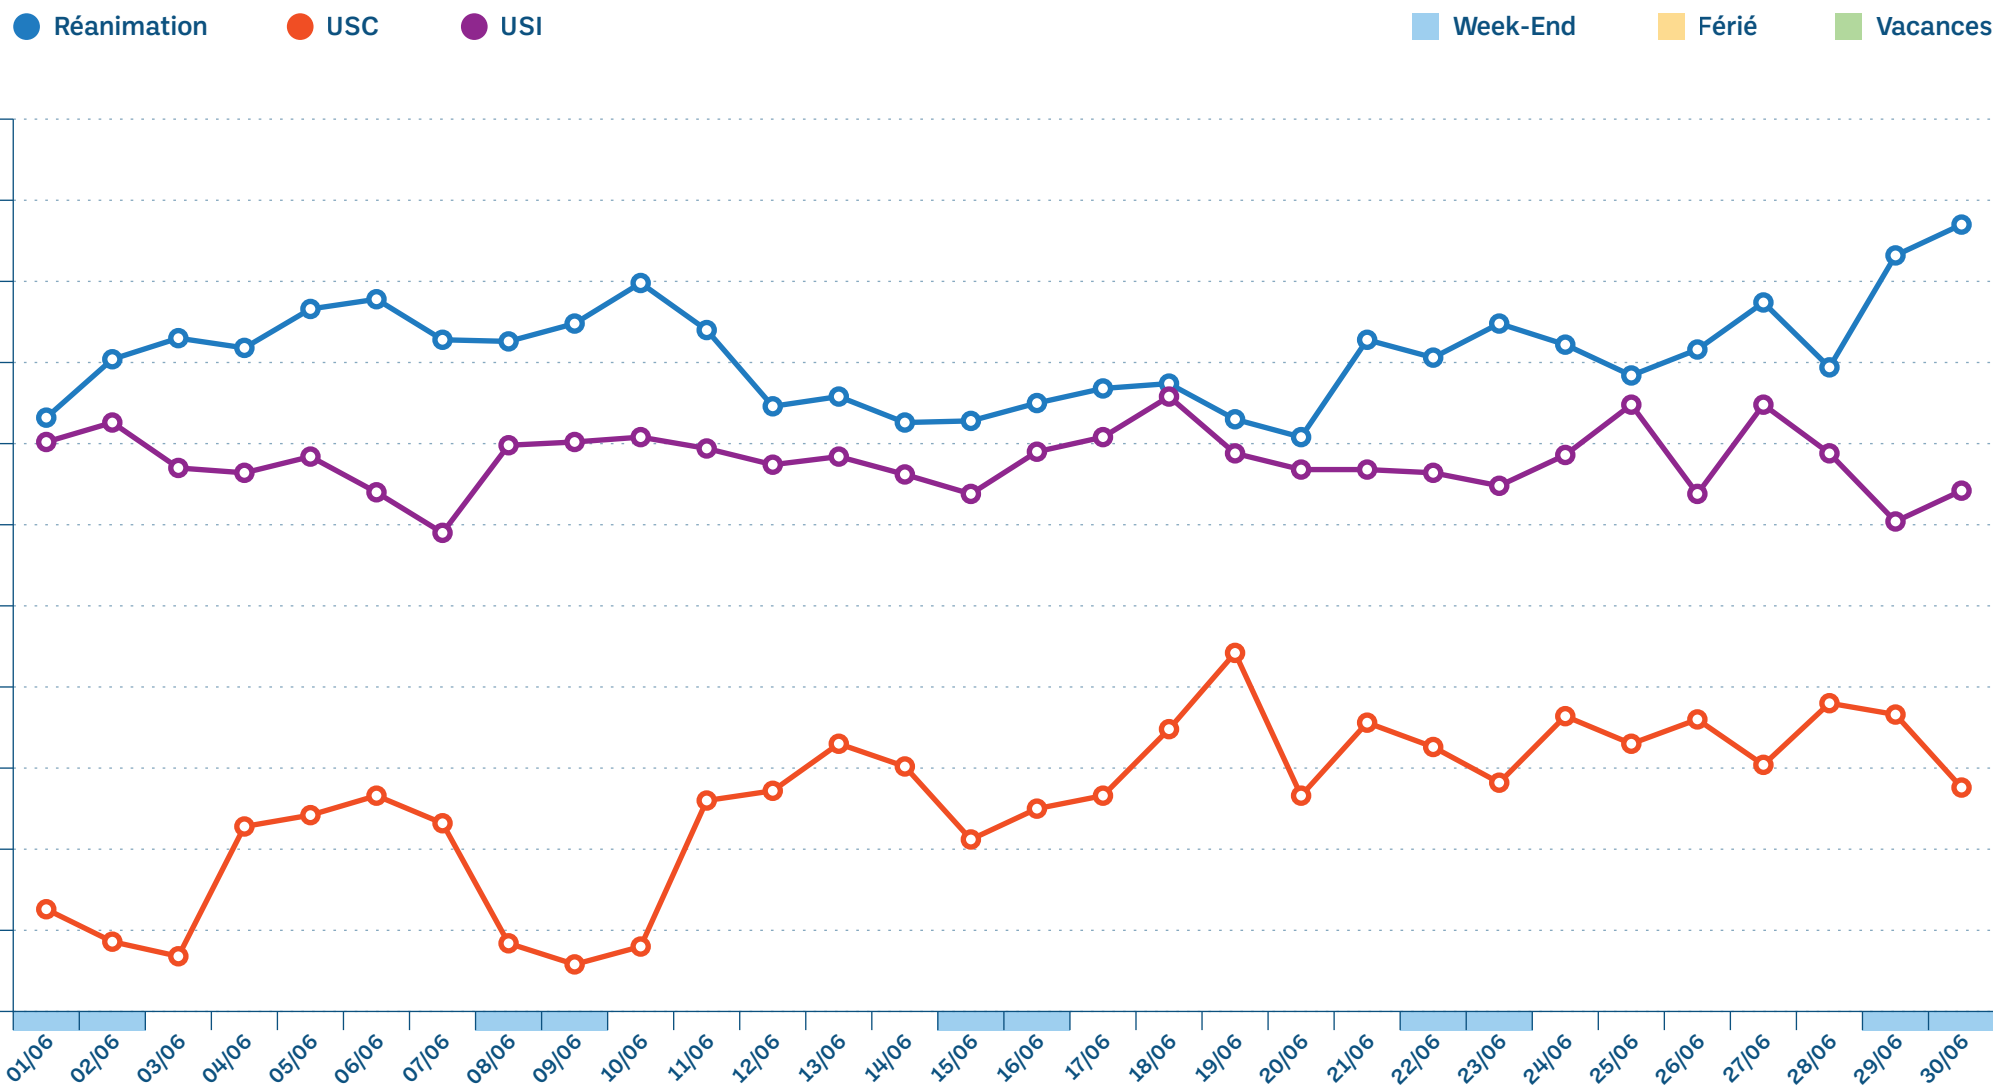

SU du Grand Est - Monitoring mensuel

Juin 2024

Passages RPU et part d'hospitalisation

Passages
0,8%
par rapport à la même
période en 2023

Page 1/9

● Nombre de passages RPU ● Part d'hospitalisation

■ Week-End ■ Férié ■ Vacances

ROR - Taux d'occupation

Taux d'occupation par rapport aux capacités et lits disponibles déclarés chaque jour à 10h sur le ROR, les ETS non répondants le jour J sont exclus (lits disponibles et capacité).