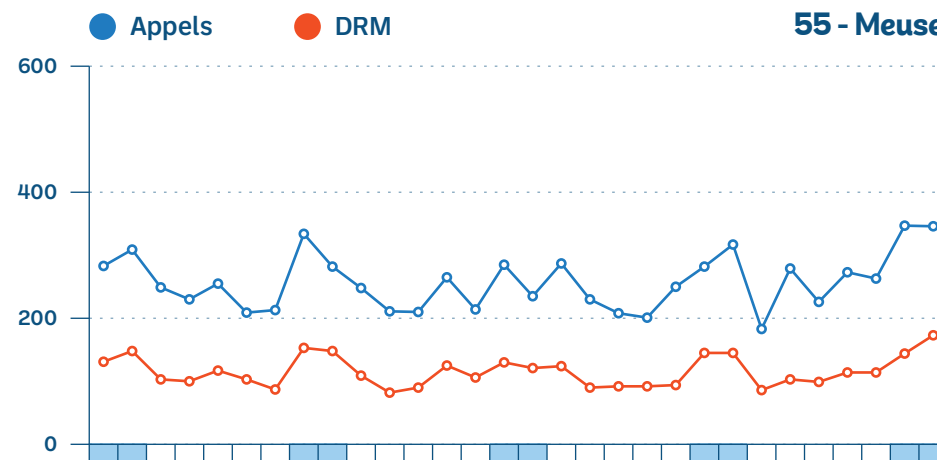

SAU pris en compte

13/46

(voir précision à gauche)

Page 4/9

● BJML ● HET 1 ● BJML - HET 1

■ Week-End ■ Férié ■ Vacances

SU du Grand Est - Monitoring mensuel

Juin 2024

Page 5/9

■ Week-End

■ Férié

■ Vacances

SAMU - Appels et DRM par département (1/3)

SAMU - Appels et DRM par département (2/3)

SAMU - Appels et DRM par département (3/3)

Page 8/9

Juin 2024

Interventions SMUR-tab

SMUR non participants

Charleville-Mézières, Épernay, Épinal, Remiremont, Sarreguemines.

Page 9/9

● Primaire ● Secondaire ● TIH ■ Week-End ■ Férié ■ Vacances