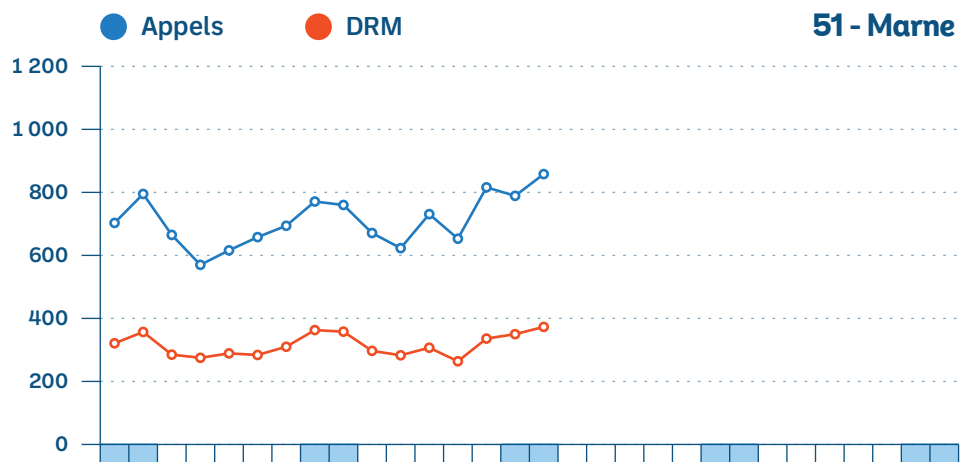

Page 5/9

■ Week-End

■ Férié

■ Vacances

SAMU - Appels et DRM par département (1/3)

SAMU - Appels et DRM par département (2/3)

SAMU - Appels et DRM par département (3/3)

Page 8/9

Juin 2024

Interventions SMUR-tab

SMUR non participants

Charleville-Mézières, Épernay, Épinal, Remiremont, Sarreguemines.

Page 9/9

● Primaire ● Secondaire ● TIH ■ Week-End ■ Férié ■ Vacances