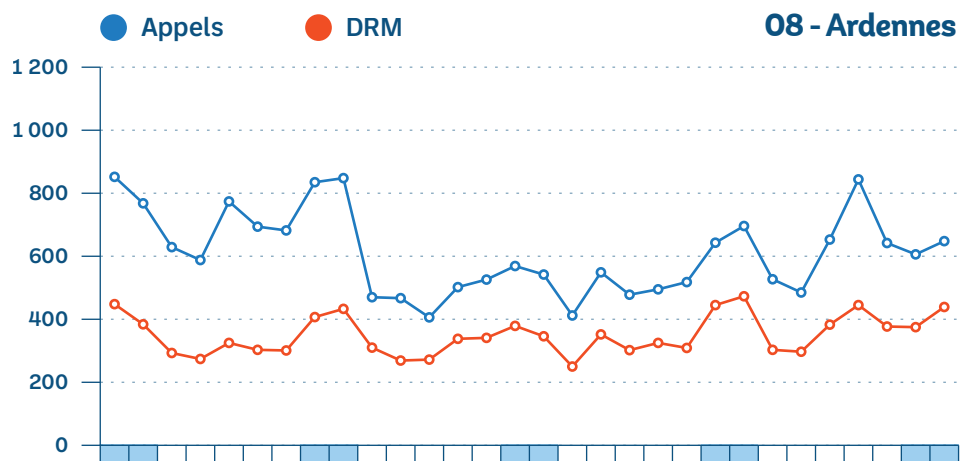

Page 5/9

■ Week-End

■ Férié

■ Vacances

SAMU - Appels et DRM par département (1/3)

SAMU - Appels et DRM par département (2/3)

SAMU - Appels et DRM par département (3/3)

Page 8/9

Juin 2024

Interventions SMUR-tab

SMUR non participants

Charleville-Mézières, Épernay, Épinal, Remiremont, Sarreguemines.

Page 9/9

● Primaire ● Secondaire ● TIH ■ Week-End ■ Férié ■ Vacances