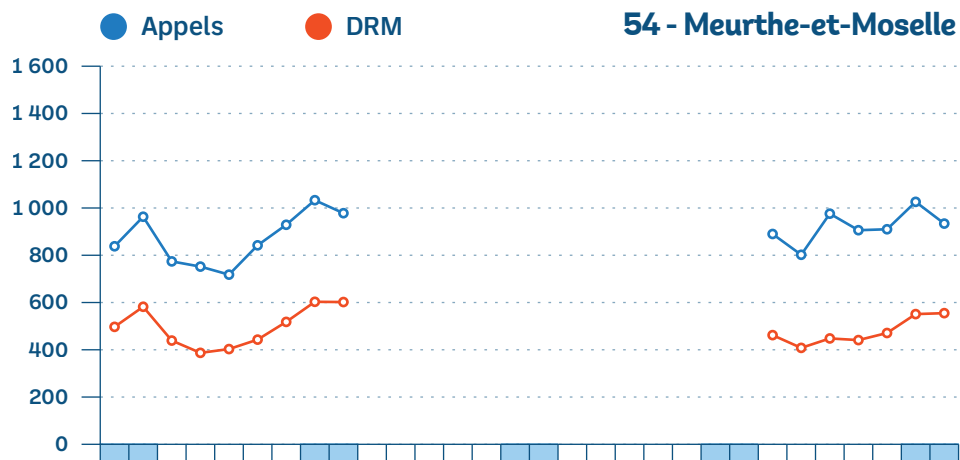

Page 5/9

■ Week-End

■ Férié

■ Vacances

SAMU - Appels et DRM par département (1/3)

SAMU - Appels et DRM par département (2/3)

SAMU - Appels et DRM par département (3/3)

Page 8/9

Juin 2024

Interventions SMUR-tab

SMUR non participants

Charleville-Mézières, Épernay, Épinal, Remiremont, Sarreguemines.

Page 9/9

● Primaire ● Secondaire ● TIH ■ Week-End ■ Férié ■ Vacances