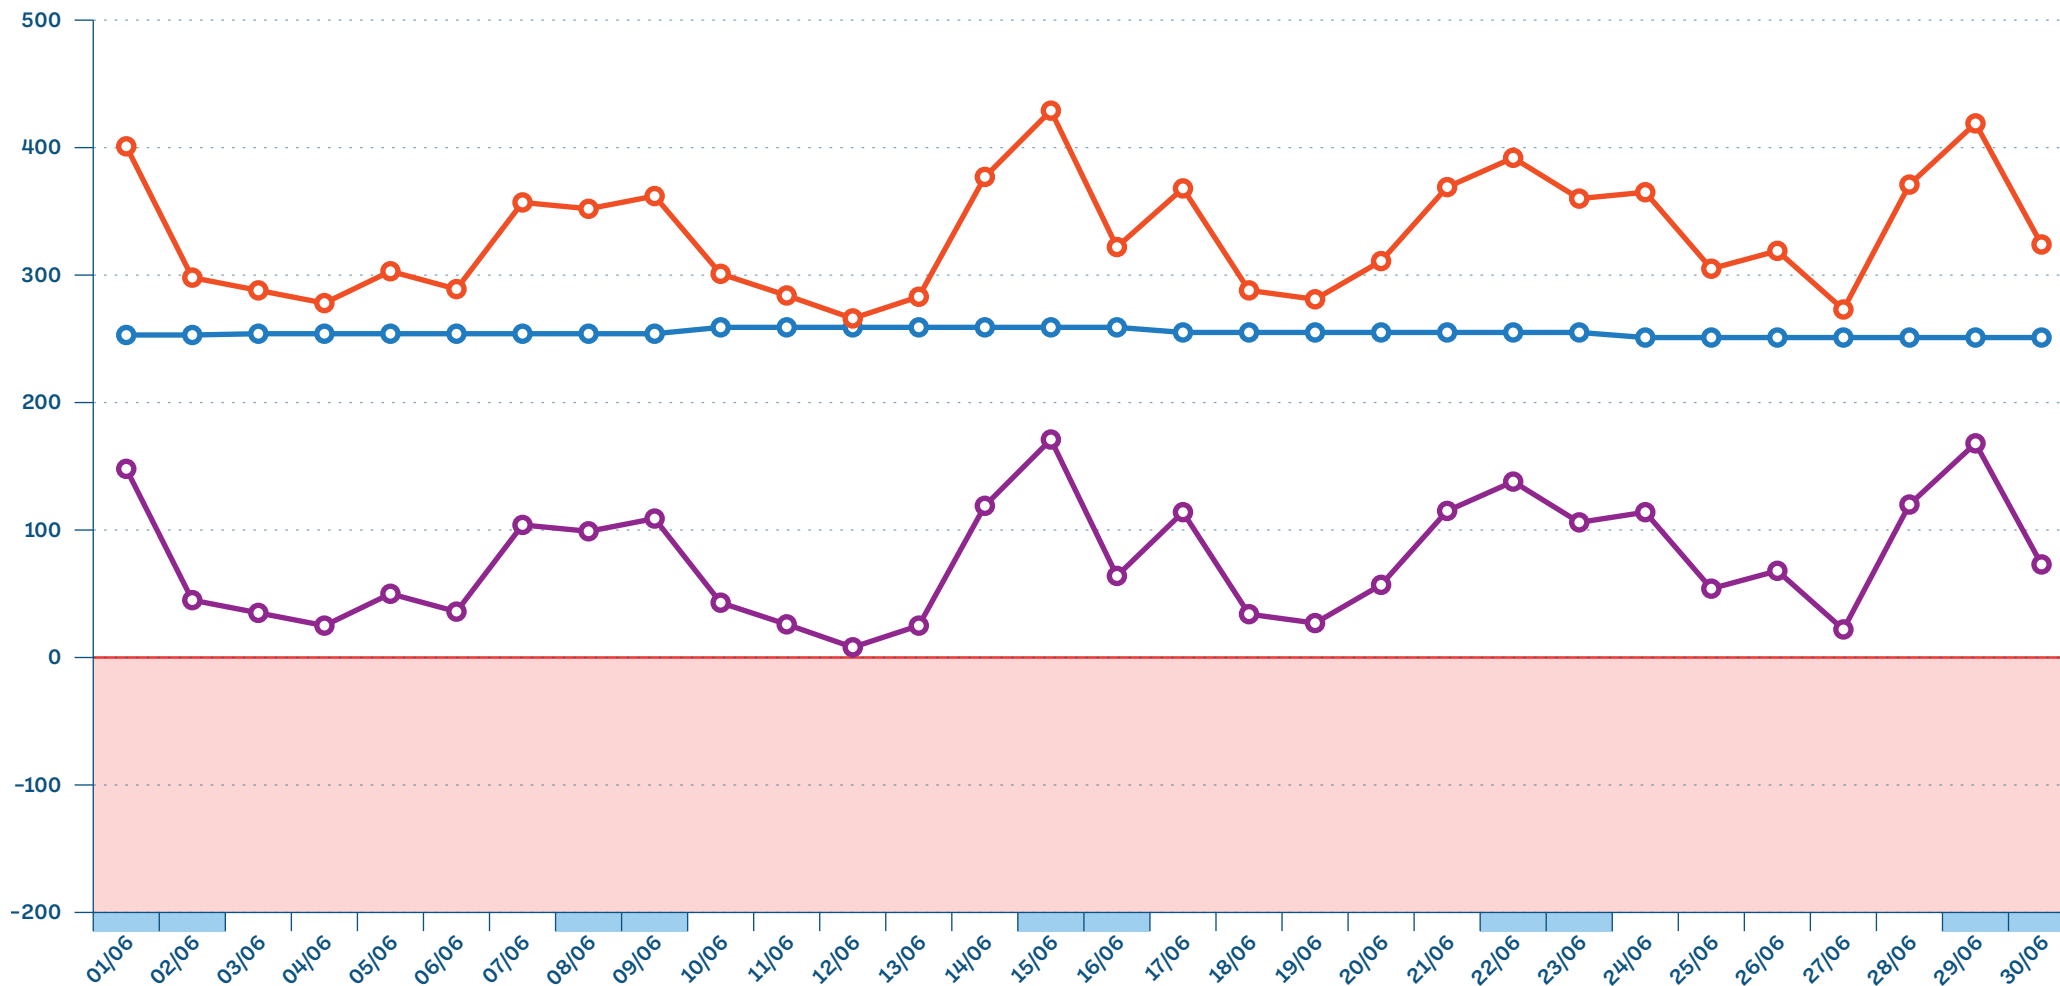

SU du Grand Est - Monitoring mensuel

Juin 2024

Passages RPU et part d'hospitalisation

Passages
0,8%
par rapport à la même
période en 2023

Page 1/9

● Nombre de passages RPU ● Part d'hospitalisation

■ Week-End ■ Férié ■ Vacances

Sont pris en compte uniquement les ETS ayant complété HET1 pour tous les jours du mois considéré, sans jour manquant.

SAU sans aucun indicateur HET1 :

- Diaconat Fonderie
- Nancy Pédiatrie
- Reims Adulte & Péd.
- Saint-Avold
- Saint-Dizier
- Saint-Louis
- Saverne
- Strasbourg Pédiatrie

SAU pris en compte

13/46

(voir précision à gauche)

Page 4/9

● BJML ● HET 1 ● BJML - HET 1

■ Week-End ■ Férié ■ Vacances

SU du Grand Est - Monitoring mensuel

Juin 2024