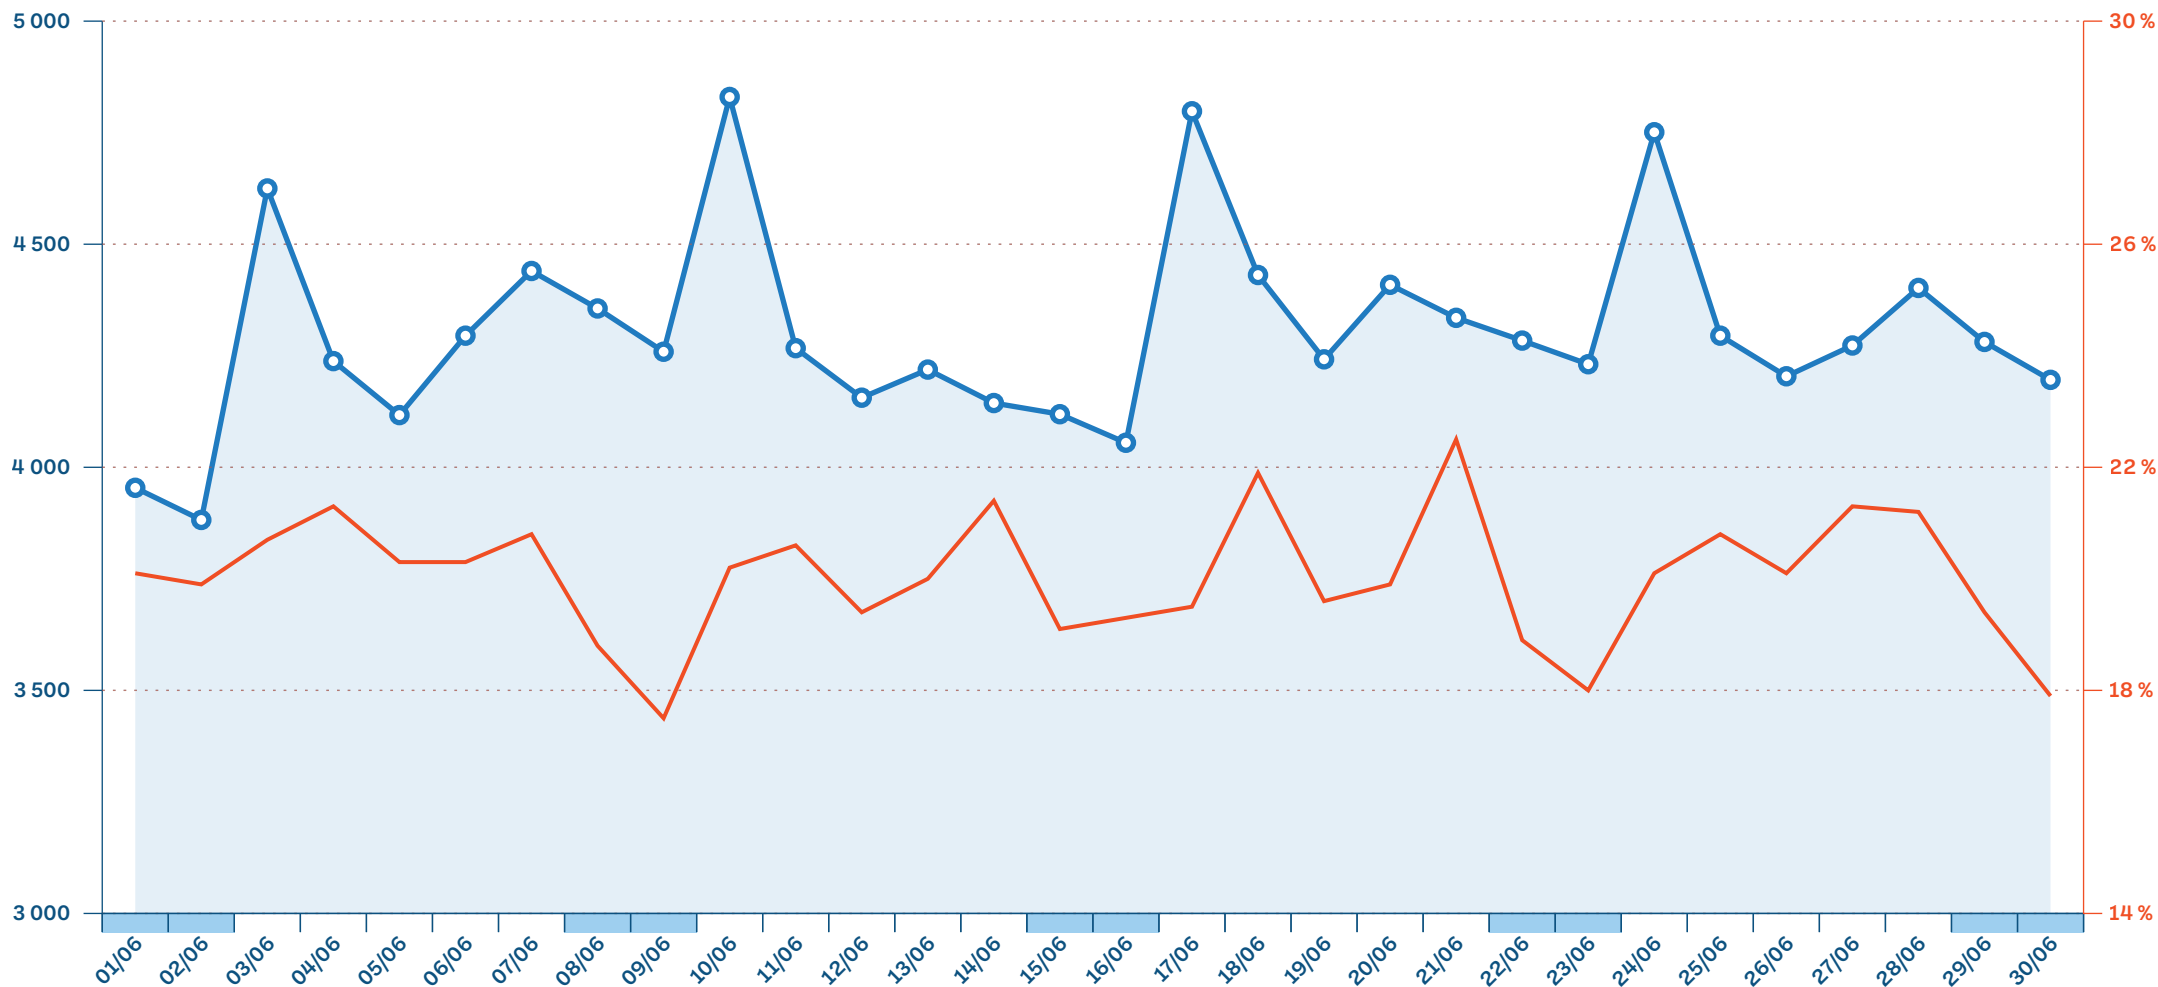

SU du Grand Est - Monitoring mensuel

Juin 2024

Passages RPU et part d'hospitalisation

Passages
0,8%
par rapport à la même
période en 2023

Page 1/9

● Nombre de passages RPU ● Part d'hospitalisation

■ Week-End ■ Férié ■ Vacances

ROR - Taux d'occupation

Taux d'occupation par rapport aux capacités et lits disponibles déclarés chaque jour à 10h sur le ROR, les ETS non répondants le jour J sont exclus (lits disponibles et capacité).

Sont pris en compte uniquement les ETS ayant complété HET1 pour tous les jours du mois considéré, sans jour manquant.

SAU sans aucun indicateur HET1 :

- Diaconat Fonderie
- Nancy Pédiatrie
- Reims Adulte & Péd.
- Saint-Avold
- Saint-Dizier
- Saint-Louis
- Saverne
- Strasbourg Pédiatrie