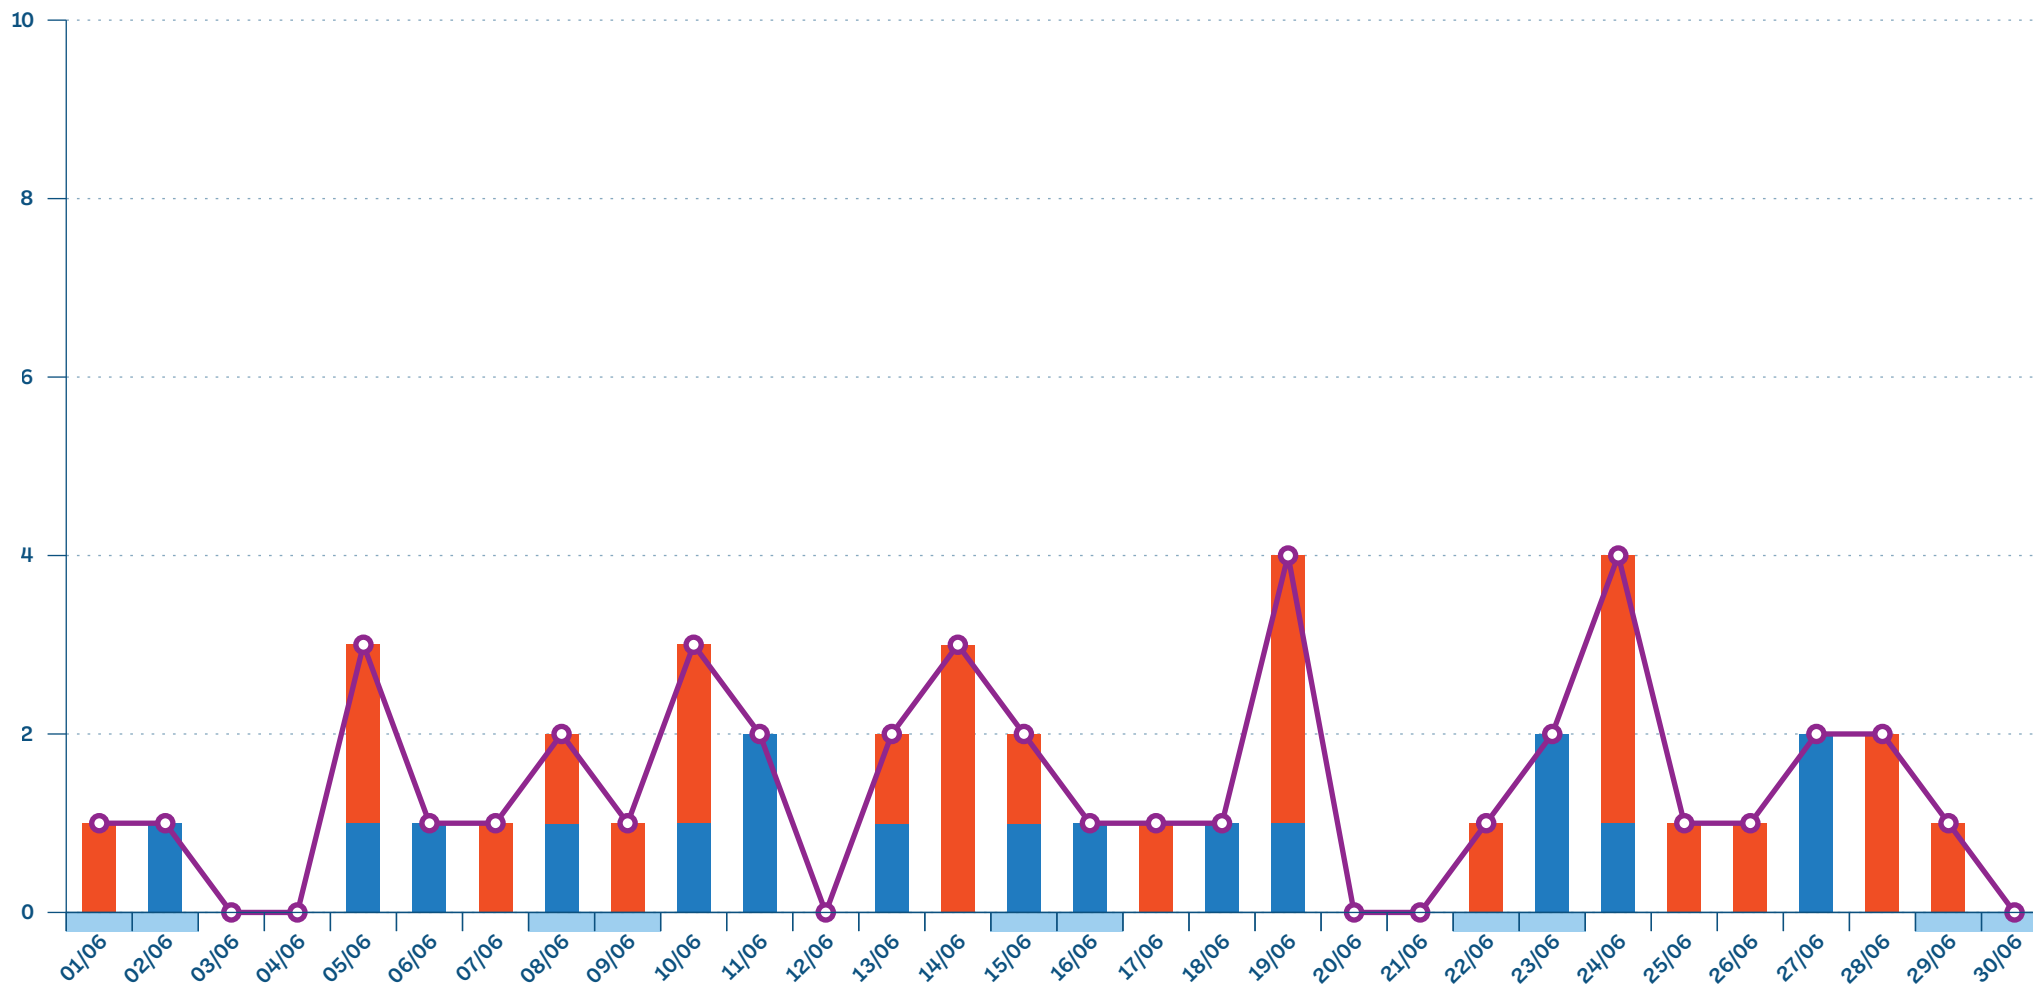

SU du Grand Est - Monitoring mensuel

Juin 2024

Passages RPU et part d'hospitalisation

Passages
0,8%
par rapport à la même
période en 2023

Page 1/9

● Nombre de passages RPU ● Part d'hospitalisation

■ Week-End ■ Férié ■ Vacances

ROR - Taux d'occupation

Taux d'occupation par rapport aux capacités et lits disponibles déclarés chaque jour à 10h sur le ROR, les ETS non répondants le jour J sont exclus (lits disponibles et capacité).

HET - Déclarations et suivis de tension

● Déclarations ● Suivis de déclaration ● ETS déclarants

■ Week-End ■ Férié ■ Vacances

SU du Grand Est - Monitoring mensuel

Juin 2024

HET - Disponibilités en lit (HET1) et BJML

Sont pris en compte uniquement les ETS ayant complété HET1 pour tous les jours du mois considéré, sans jour manquant.

SAU sans aucun indicateur HET1 :

- Diaconat Fonderie
- Nancy Pédiatrie
- Reims Adulte & Péd.
- Saint-Avold
- Saint-Dizier
- Saint-Louis
- Saverne
- Strasbourg Pédiatrie